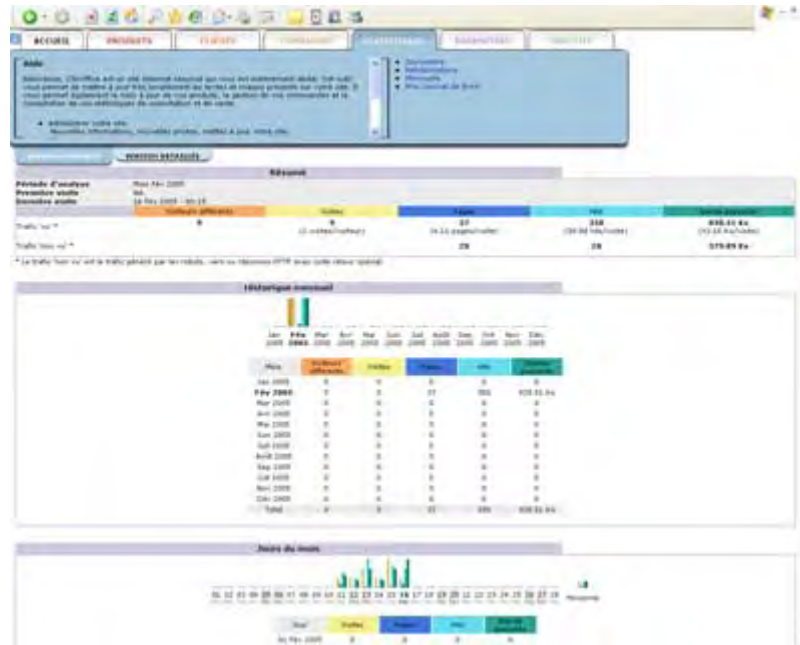

Statistiques complètes de votre site

[Disponible sur toutes nos formules (Communication, Exposition, Vente en ligne)](#)

Consultez l'historique des visites (par mois / semaines / jours / heures), leur provenance (pays, lien depuis une page externe, moteur de recherche), la durée des visites, les pages les plus consultées, les expressions-clés les plus tapées etc.

➤ [En savoir plus :](#)

Démonstration en ligne de l'outil de gestion :

<http://www.clikeo.fr/demonstration-site-internet.html>